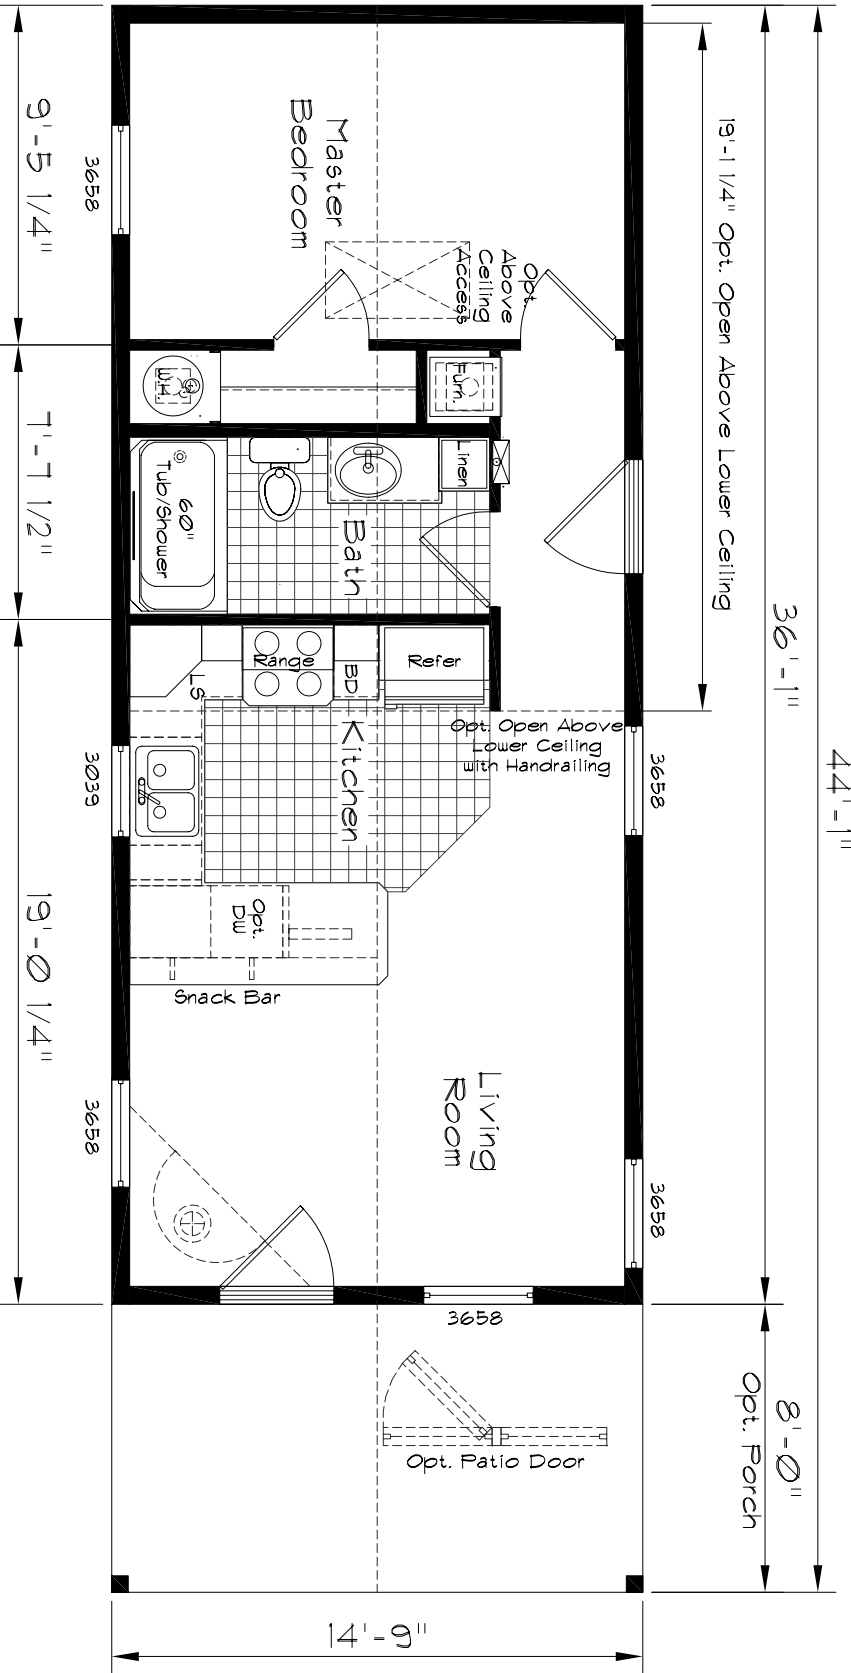

Cedar Canyon

KHBW 4/4/12

Model: 2070 LS
 1 Bedroom, 1 Bath
 532 Square Feet
 Actual Floor Size
 36'-1" x 14'-9"